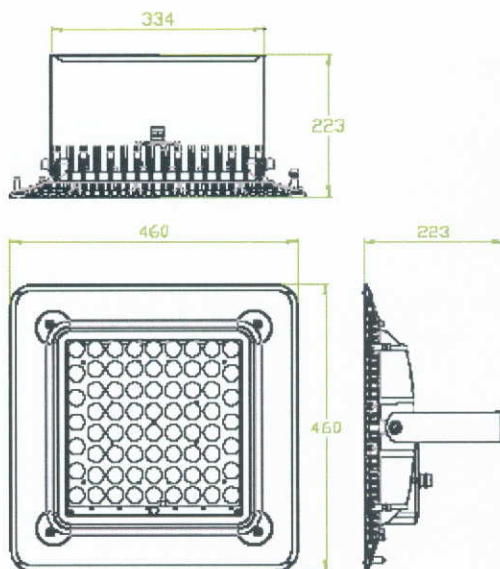

水銀灯代替LED照明

OUTDOOR

JAPAN, STANDARD OF LED

JSL

SF-MDシリーズ

高出力LED照明！省エネ効率抜群！

【寸法面】

省エネ

消費電力5分の1！！
水銀灯250～400W相当！！

長寿命

寿命 4倍！！
期待寿命 50,000時間！！

ECO

CO2排出量 75%カット！！
環境対策に効果大！！

すぐに点灯

点灯立上げ時間が短い！！

品名		型番	全光束		サイズ
SF-MD		SF-MD120	12, 060lm		460X460X223
		SF-MD150	15, 075lm		
		SF-MD200	20, 100lm		
演色性	重量	ビーム角	発光色	定格電圧	保護等級
70	7.6kg	60°	5000K	100～240	IP65